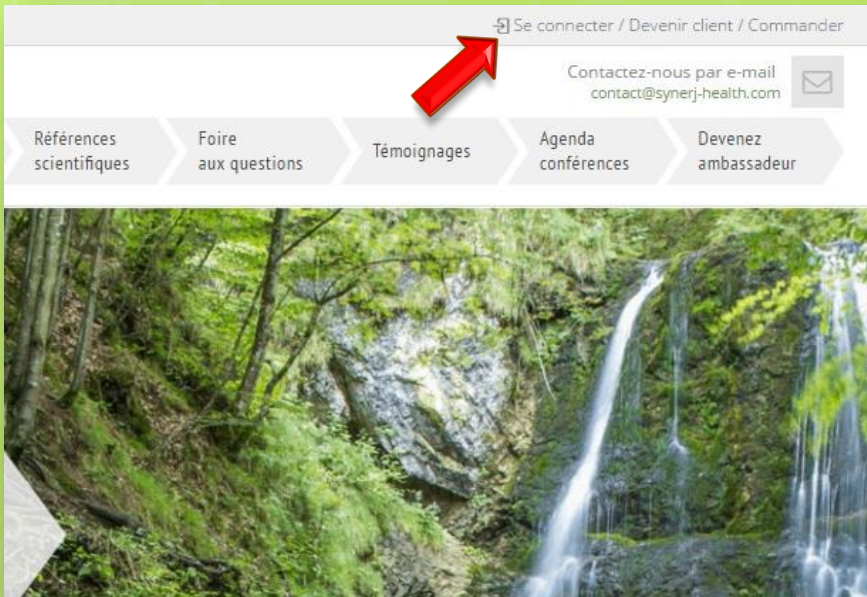

Tutoriel SynerJ-Health

**Comment
passer
ma commande ?**

Passer commande

Connexion à votre compte

- ❑ Connectez vous sur le site internet <https://www.synerj-health.com/>
- ❑ Cliquez ensuite sur l'onglet « se connecter»
- ❑ Identifiez-vous à l'aide de votre identifiant...
- ❑ ...et votre mot de passe
- ❑ Cliquez sur « se connecter »

Passer commande

☐ Cliquez sur Commander

The screenshot shows the top section of a website. At the top right, there is a navigation bar with three items: 'Tableau de Bord', 'Commander', and 'SynerJ Health'. A red arrow points to the 'Commander' link. Below this is a search bar with the text 'contactez-nous par e-mail' and the email address 'zz@zz.zz'. The main navigation menu consists of several chevron-shaped buttons: 'Accueil', 'Nous connaître', 'Commande produits', 'Expertise scientifique', 'Témoignages clients', 'FAQ', 'Testimonials', 'Agenda conférences', 'Foire aux questions', and 'Devenez ambassadeur'. Below the navigation menu is a large banner area with four images: a close-up of a green leaf, a waterfall, a field of red poppies, and a woman looking through binoculars. On the left side of the banner, there is a logo with the letters 'J', 'lth', and 'urel'.